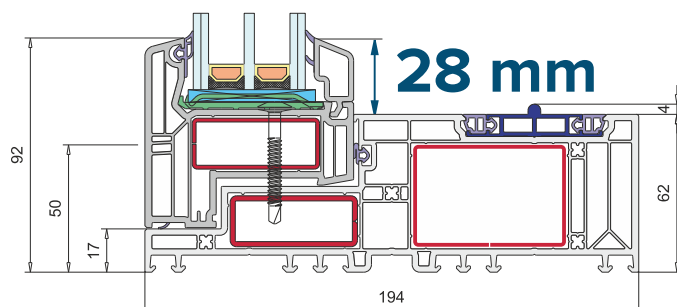

Jest to doskonały system do zabudowy drzwi tarasowych o dużych gabarytach. Możliwe jest wykonanie elementów wielkoformatowych o wymiarach nawet do **6,5 x 2,7 m!***

MAKSYMALNIE DUŻE PRZESZKLENIE

VEKAMOTION 82 MAX to maksymalna powierzchnia szkła przy jednocześnie minimalnej szerokości profili. Okno tarasowe od zewnątrz wydaje się niemal **bezramowe!**

W stałym skrzydle wysokość profilu od strony pomieszczeń wynosi zaledwie **28 mm**. Dzięki czemu szyba może być **szersza o 7 cm** i **wyższa o 13 cm**.

Wyjątkowe cechy:

- ✓ Perfekcyjny współczynnik izolacji cieplnej. Wartość **Uw od 0,73 W (m²K)**.
- ✓ Możliwość montażu pakietów szybowych **do 50 mm**.
- ✓ Wodoszczelność w najwyższej **klasie 9A** dzięki innowacyjnym uszczelnieniom.
- ✓ Pierwszy system drzwi podnosząco-przesuwanych z PVC przeznaczony do **wózków kompaktowych**.
- ✓ Nowy komfortowy **próg PVC** umożliwia montaż **bezprogowy**.
- ✓ W stałym skrzydle wysokość profilu od strony pomieszczeń wynosi zaledwie **28mm**.
- ✓ Kompatybilny z systemem **V82 POWER THERM+**.
- ✓ Duży wybór wzornictwa i kolorystyki profili – kolory z palety RAL, drewnopodobne, wykończenie SPECTRAL.

* profil biały, drzwi w schemacie C