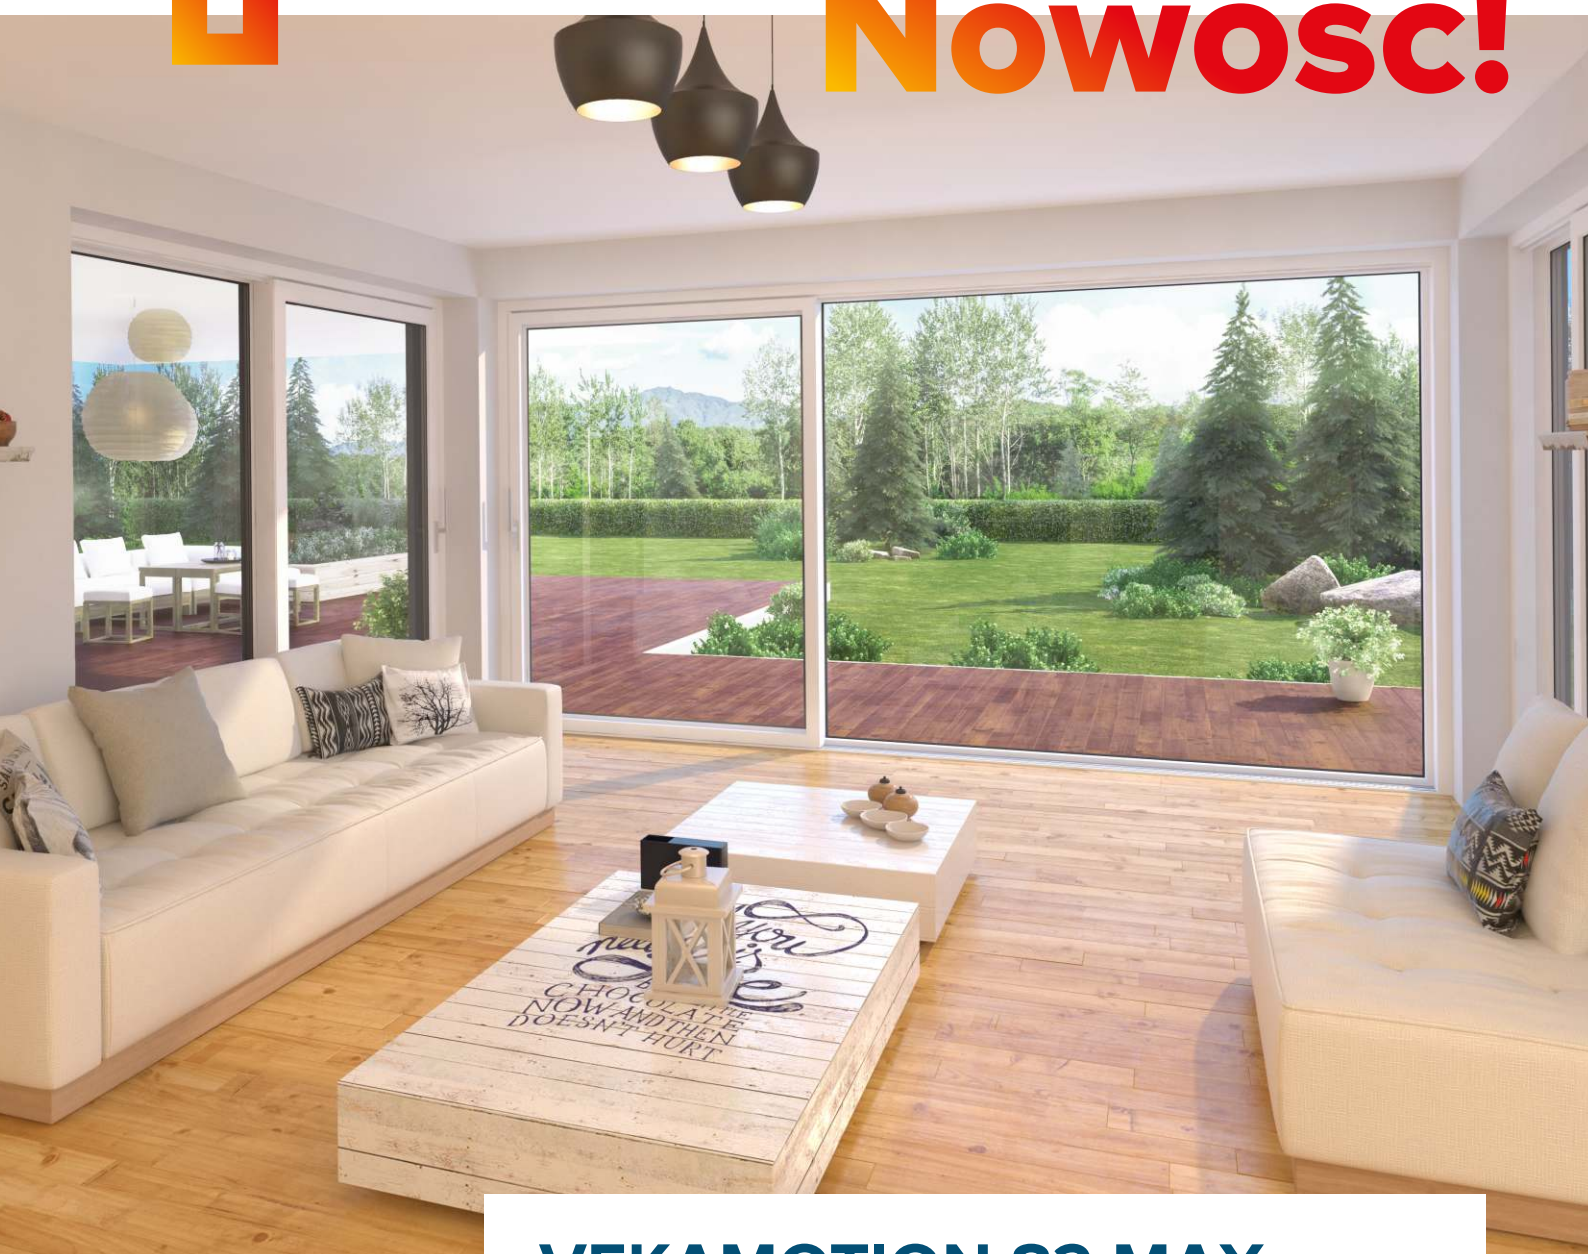

Nowość!

VEKAMOTION 82 MAX SYSTEM PODNOSZONO-PRZESUWNY

WITRAZ
OKNA

NOWOŚĆ!

VEKAMOTION 82 MAX

WIĘCEJ ŚWIATŁA
WIĘCEJ PRZESTRZENI
WIĘCEJ MOŻLIWOŚCI

VEKAMOTION 82 MAX to system drzwi podnosząco-przesuwanych dedykowanych do nowoczesnego budownictwa. Idealnie wpisuje się w obecne trendy, ceniące duże przeszklenia, pozwalające na budowę szklanych przesuwanych tafli, które w efektowny sposób wtapiają wnętrza domu w jego otoczenie.

Jest to doskonały system do zabudowy drzwi tarasowych o dużych gabarytach. Możliwe jest wykonanie elementów wielkoformatowych o wymiarach nawet do **6,5 x 2,7 m!***

MAKSYMALNIE DUŻE PRZESZKLENIE

VEKAMOTION 82 MAX to maksymalna powierzchnia szkła przy jednocześnie minimalnej szerokości profili. Okno tarasowe od zewnątrz wydaje się niemal **bezramowe!**