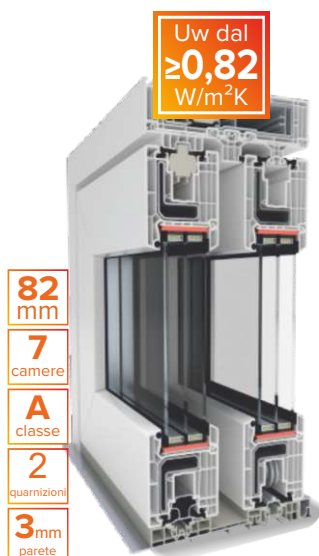

V82 POWERTHERM + RENOVO 35

- ✓ Disponibile aletta restauro da 35 mm.

PK76 INNOVO RENOVO 60

- ✓ Disponibile aletta restauro da 60 mm.

Uw dal
 $\geq 0,82$
W/m²K

82
mm

7
camere

A
classe