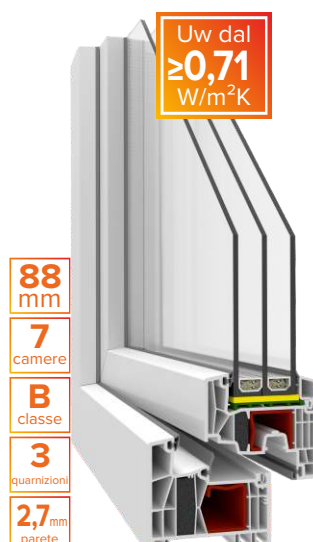

V82 POWERTHERM + RENOVO 35

- ✓ Disponibile aletta restauro da 35 mm.

PK76 INNOVO RENOVO 60

- ✓ Disponibile aletta restauro da 60 mm.

Uw dal
 $\geq 0,82$
W/m²K

82
mm

7
camere

A
classe

2
guarnizioni

3mm
parete

WITRAŻ HS82

- ✓ **Guarnizioni nascoste.**
Protezione da scariche atmosferiche.
- ✓ **Compatibilità.**
Non occupano spazio all'interno e Ti permettono di goderti la luce del giorno.
- ✓ **Opzionalità.**
Una soglia alta non Ti soddisfa? Affronteremo le sfide. Soprattutto per Te prepareremo una soglia bassa.