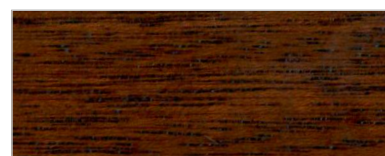

SOSNA / KIEFER / PINE

DĄB / EICHE / OAK

MERANTI

CZEREŚNIA
KIRSCH
CHERRY

JASNY ORZECH
NUSSBAUM HELL
WALNUT LIGHT

TEAK

CIEMNY ORZECH
NUSSBAUM DUNKEL
WALNUT DARK

CIEMNA WIŚNIA
KIRSCH DUNKEL
CHERRY DARK

MERBAU

PALISANDER

BEZBARWNY
FARBLOS
COLOURLESS

JESION
ESCHE
ASH

SOSNA MIODOWA
HONIG KIEFER
HONEY PINE

CYPRYS
ZYPRESSE
CYPRESS

Naturalnie występujące różnice w kolorystyce drewna, mogą powodować znaczne różnice w wybarwieniu poszczególnych kolorów transparentnych. Ewentualne roszczenia reklamacyjne dotyczące tych różnic nie będą uwzględniane.

Natural differences in wood coloring can result in significant color variations of specific transparent finish spots. No claims regarding color variations will be considered.