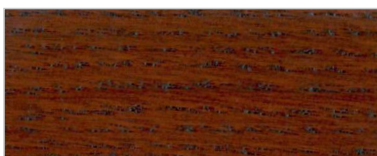

SOSNA / KIEFER / PINE

DĄB / EICHE / OAK

MERANTI

CZEREŚNIA
KIRSCH
CHERRY

JASNY ORZECH
NUSSBAUM HELL
WALNUT LIGHT

TEAK

CIEMNY ORZECH
NUSSBAUM DUNKEL
WALNUT DARK

CIEMNA WIŚNIA
KIRSCH DUNKEL
CHERRY DARK

MERBAU

PALISANDER

BEZBARWNY
FARBLOS
COLOURLESS

JESION
ESCHE
ASH

SOSNA MIODOWA
HONIG KIEFER
HONEY PINE

CYPRYS
ZYPRESSE
CYPRESS

Naturalnie występujące różnice w kolorystyce drewna, mogą powodować znaczne różnice w wybarwieniu poszczególnych kolorów transparentnych. Ewentualne roszczenia reklamacyjne dotyczące tych różnic nie będą uwzględniane.

Natural differences in wood coloring can result in significant color variations of specific transparent finish spots. No claims regarding color variations will be considered.