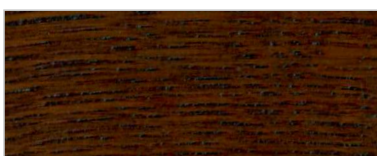

SOSNA / KIEFER / PINE

DĄB / EICHE / OAK

MERANTI

CZEREŚNIA
KIRSCH
CHERRY

JASNY ORZECH
NUSSBAUM HELL
WALNUT LIGHT

TEAK

CIEMNY ORZECH
NUSSBAUM DUNKEL
WALNUT DARK

CIEMNA WIŚNIA
KIRSCH DUNKEL
CHERRY DARK

MERBAU

PALISANDER

BEZBARWNY
FARBLOS
COLOURLESS

JESION
ESCHE
ASH

SOSNA MIODOWA
HONIG KIEFER
HONEY PINE

CYPRYS
ZYPRESSE
CYPRESS

Naturalnie występujące różnice w kolorystyce drewna, mogą powodować znaczne różnice w wybarwieniu poszczególnych kolorów transparentnych. Ewentualne roszczenia reklamacyjne dotyczące tych różnic nie będą uwzględniane.

Natural differences in wood coloring can result in significant color variations of specific transparent finish spots. No claims regarding color variations will be considered.