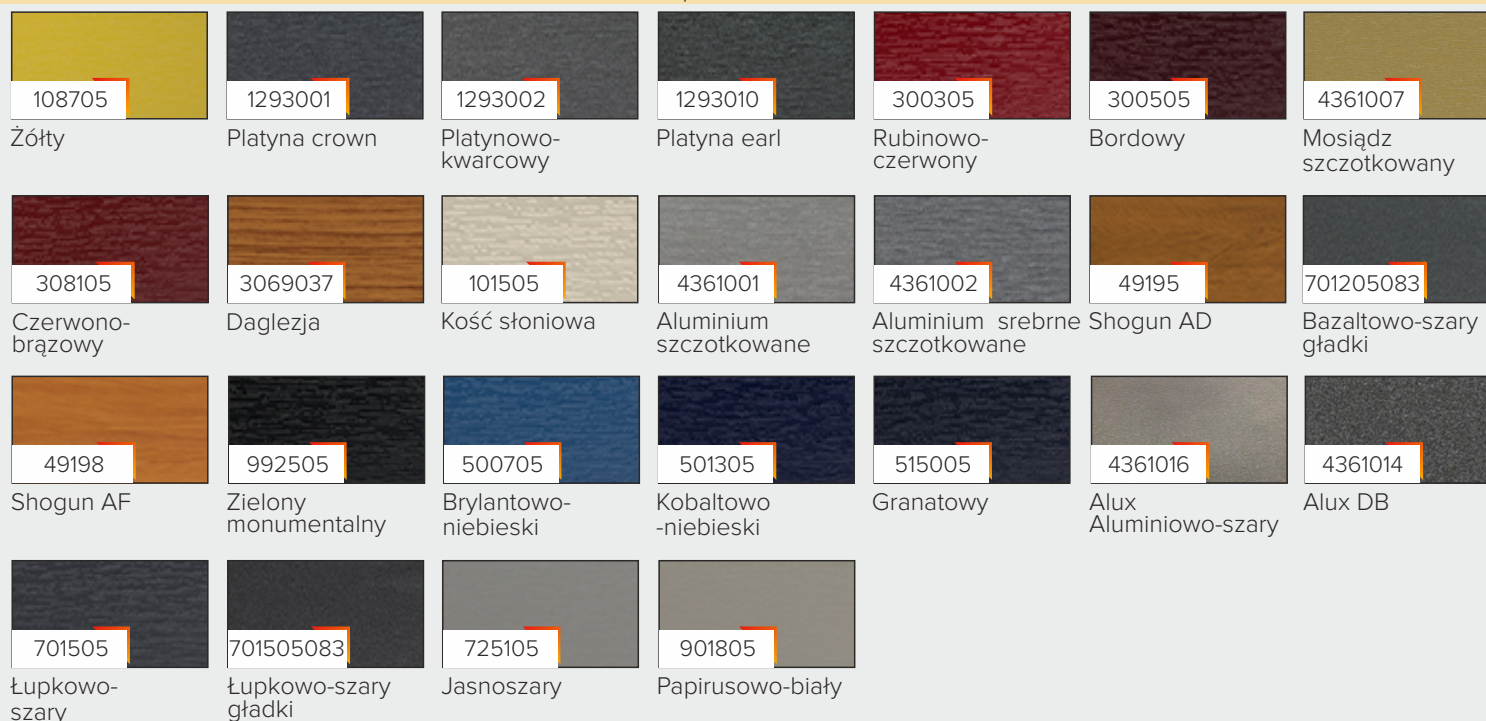

**GRUPA 1**

**GRUPA 2**

**GRUPA 3**

**GRUPA 4**

**SPECTRAL**

Pomiędzy eksponowanymi próbkami, a oryginalną folią okienną mogą występować różnice w odcieniach kolorów wynikające z odwzorowania ich na neoryginalny, materiale. Witraż Sp. z o.o. zastrzega sobie możliwość zmiany wyżej zaprezentowanej gamy kolorów i wykończeń. Aktualny program kolorów dostępny jest u naszych partnerów handlowych.