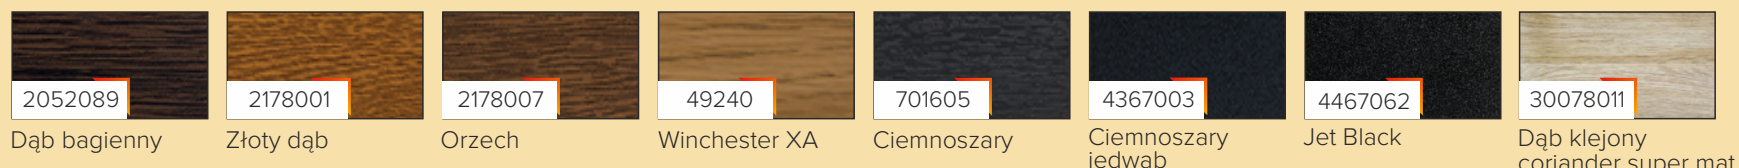

**GRUPA 1**

**GRUPA 2**

**GRUPA 3**

**GRUPA 4**

**SPECTRAL**

Pomiędzy eksponowanymi próbkami, a oryginalną folią okienną mogą występować różnice w odcieniach kolorów wynikające z odwzorowania ich na neoryginalny, materiale. Witraż Sp. z o.o. zastrzega sobie możliwość zmiany wyżej zaprezentowanej gamy kolorów i wykończeń. Aktualny program kolorów dostępny jest u naszych partnerów handlowych.