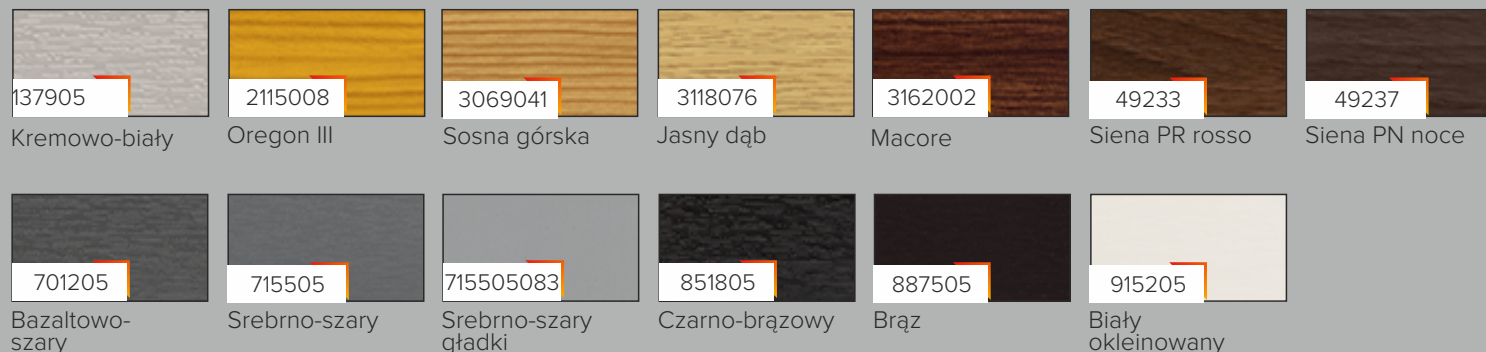

**GRUPA 1**

**GRUPA 2**

**GRUPA 3**

**GRUPA 4**

**SPECTRAL**

Pomiędzy eksponowanymi próbkami, a oryginalną folią okienną mogą występować różnice w odcieniach kolorów wynikające z odwzorowania ich na neoryginalny, materiale. Witraż Sp. z o.o. zastrzega sobie możliwość zmiany wyżej zaprezentowanej gamy kolorów i wykończeń. Aktualny program kolorów dostępny jest u naszych partnerów handlowych.