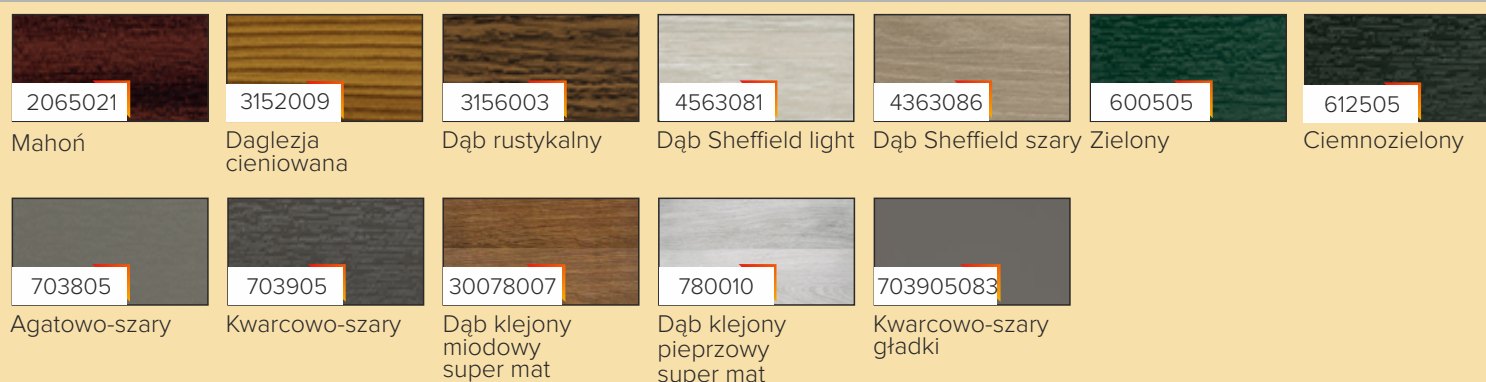

**GRUPA 1**

**GRUPA 2**

**GRUPA 3**

**GRUPA 4**

**SPECTRAL**

Pomiędzy eksponowanymi próbkami, a oryginalną folią okienną mogą występować różnice w odcieniach kolorów wynikające z odwzorowania ich na neoryginalny, materiale. Witraż Sp. z o.o. zastrzega sobie możliwość zmiany wyżej zaprezentowanej gamy kolorów i wykończeń. Aktualny program kolorów dostępny jest u naszych partnerów handlowych.